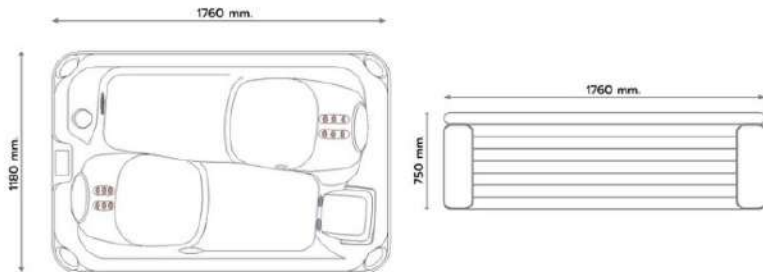

# TL01

ราคาเพียง 235,000 บาท

- Seat

2 Lounges

## MODEL : TL01

Size	1760 x 1180 x 750 mm.
Jet total	14 pcs
Air bubble Jet	10 pcs
Ozone	1 pc
Heater	2 kW x 1 pc
Pillow	2 pcs
LED Light	1 pc
Air adjuster	1 pc
Massage Pump	1.5 kW x 1 pc
Filter Pump	0.37 kW x 1 pc