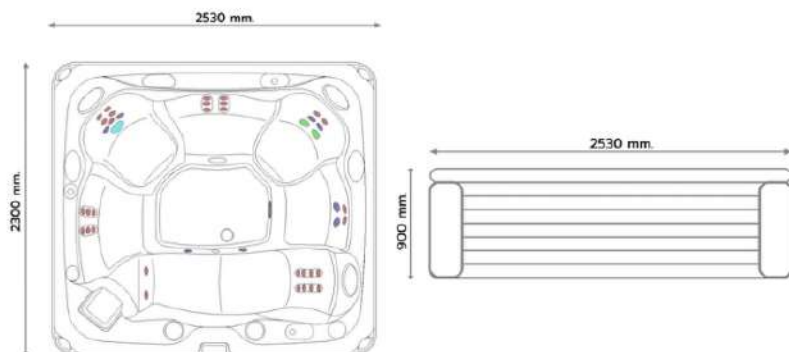

MODEL

TL04

ราคาเพียง 265,000 บาท

5 Seats

1 Lounge

MODEL : TL04

Size	2530 x 2300 x 900 mm.
Jet total	42 pcs
Air bubble Jet	14 pcs
Ozone	1 pc
Heater	3 kW x 1 pc
Pillow	3 pcs
LED Light	1 pc
Air adjuster	3 pcs
Massage Pump	2.2 kW x 1 pc
Filter Pump	0.37 kW x 1 pc