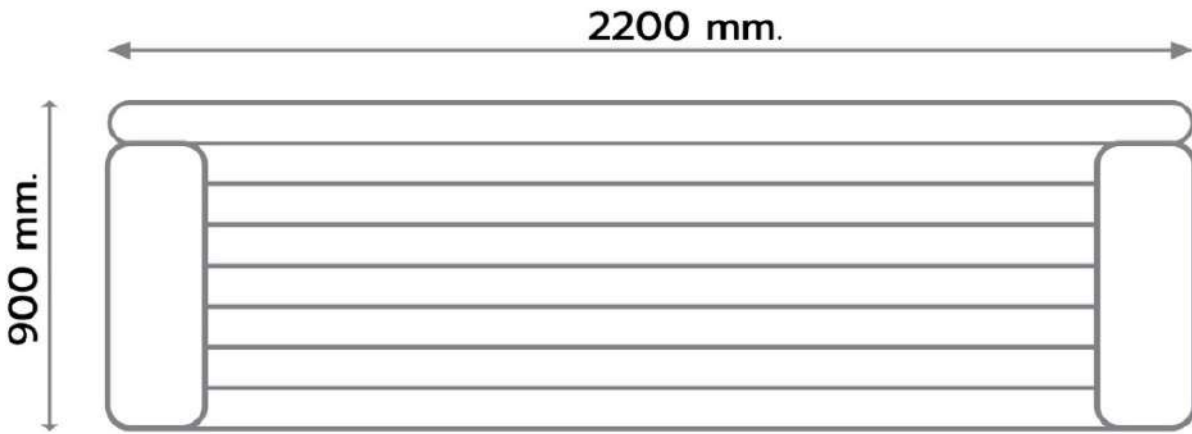

● สะตืออ่าง

MT02