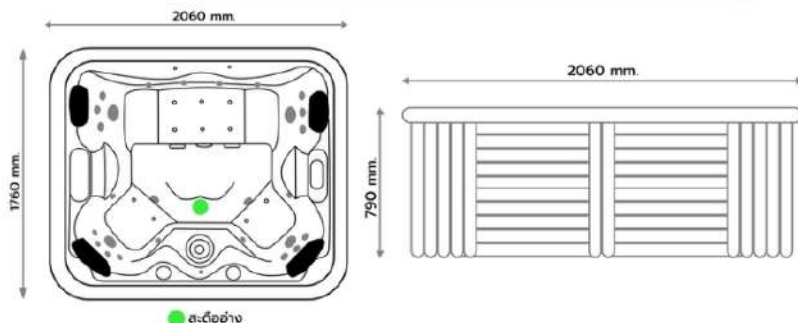

# CS03

ราคาเพียง 225,000 บาท

2 Seats

2 Lounges

MODEL : CS03

Size	2060 x 1760 x 790 mm.
Jet total	27 pcs
Air bubble Jet	10 pcs
Ozone	1 pc
Heater	3 kW x 1 pc
Pillow	4 pcs
LED Light	1 pc
Cubage (m <sup>3</sup> )	0.7 m <sup>3</sup>
Water Pump	1.1 kW x 2 pcs
Air Pump	0.4 kW x 1 pc
Filter Pump	0.25 kW x 1 pc