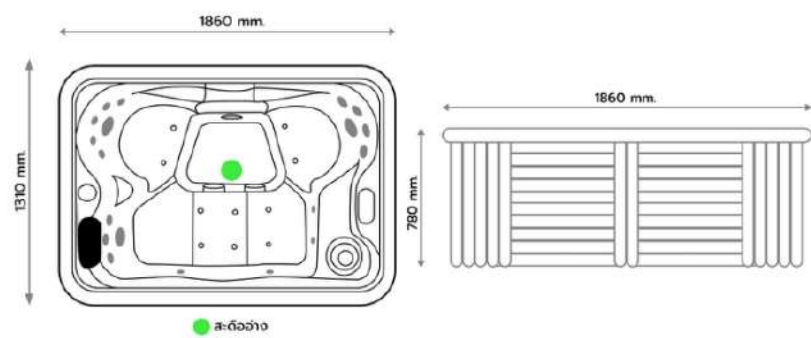

MODEL

CS01

ราคาเพียง 189,000 บาท

2 Seats
 1 Lounge

MODEL : CS01

Size	1860 x 1310 x 780 mm.
Jet total	19 pcs
Air bubble Jet	10 pcs
Ozone	1 pc
Heater	3 kW x 1 pc
Pillow	1 p
LED Light	1 pc
Cubage (m ³)	0.5 m ³
Water Pump	1.1 kW x 1 pc
Air Pump	0.3 kW x 1 pc
Filter Pump	0.25 kW x 1 pc