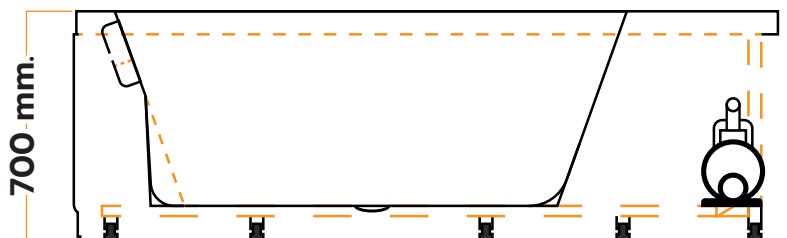

HEAVEN

SIZE

1500x1500x700 mm.

SHAPE

อ่างแบบเข้ามุม ทรงวงกลม

Product Category (Optional)	
วัสดุ	อะคริลิก
สีผลิตภัณฑ์	สีขาว ขัดมัน
จำนวนที่นั่ง	2 ที่นั่ง
Configured Functions	
ฟังก์ชัน	มอเตอร์ 1 แรงม้า
	แผงควบคุมดิจิทัล
	ไฟ LED
	Bluetooth
	ระบบเจ็ทนวด
	ม่านน้ำตก
	โอโซน
	บับเบิล
	เซนเซอร์ตรวจวัดระดับน้ำก่อนทำงาน
	ระบบป้องกันไฟรั่ว
ระบบทำความสะอาดท่ออัตโนมัติ	