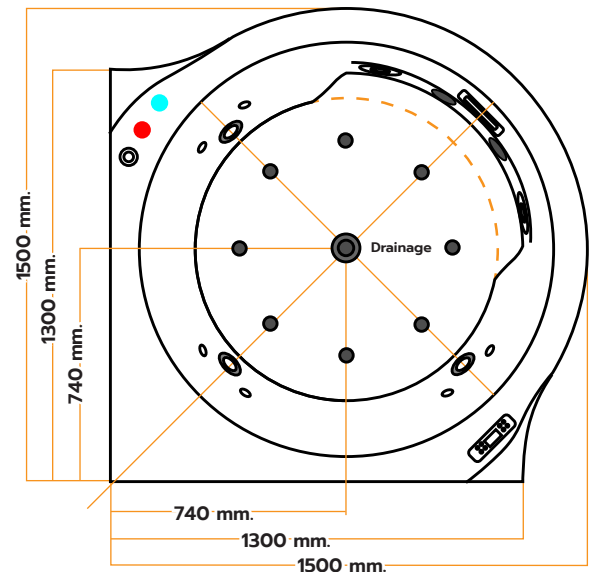

HEAVEN

SIZE

1500x1500x700 mm.

SHAPE

อ่างแบบเข้ามุม ทรงวงกลม

Product Category (Optional)	
วัสดุ	อะคริลิก
สีผลิตภัณฑ์	สีขาว ขัดมัน
จำนวนที่นั่ง	2 ที่นั่ง
Configured Functions	
ฟังก์ชัน	มอเตอร์ 1 แรงม้า
	แผงควบคุมดิจิทัล
	ไฟ LED
	Bluetooth
	ระบบเจ็ทนวด
	ม่านน้ำตก
	โอโซน
	บับเบิล
	เซนเซอร์ตรวจวัดระดับน้ำก่อนทำงาน
	ระบบป้องกันไฟรั่ว
ระบบทำความสะอาดท่ออัตโนมัติ	